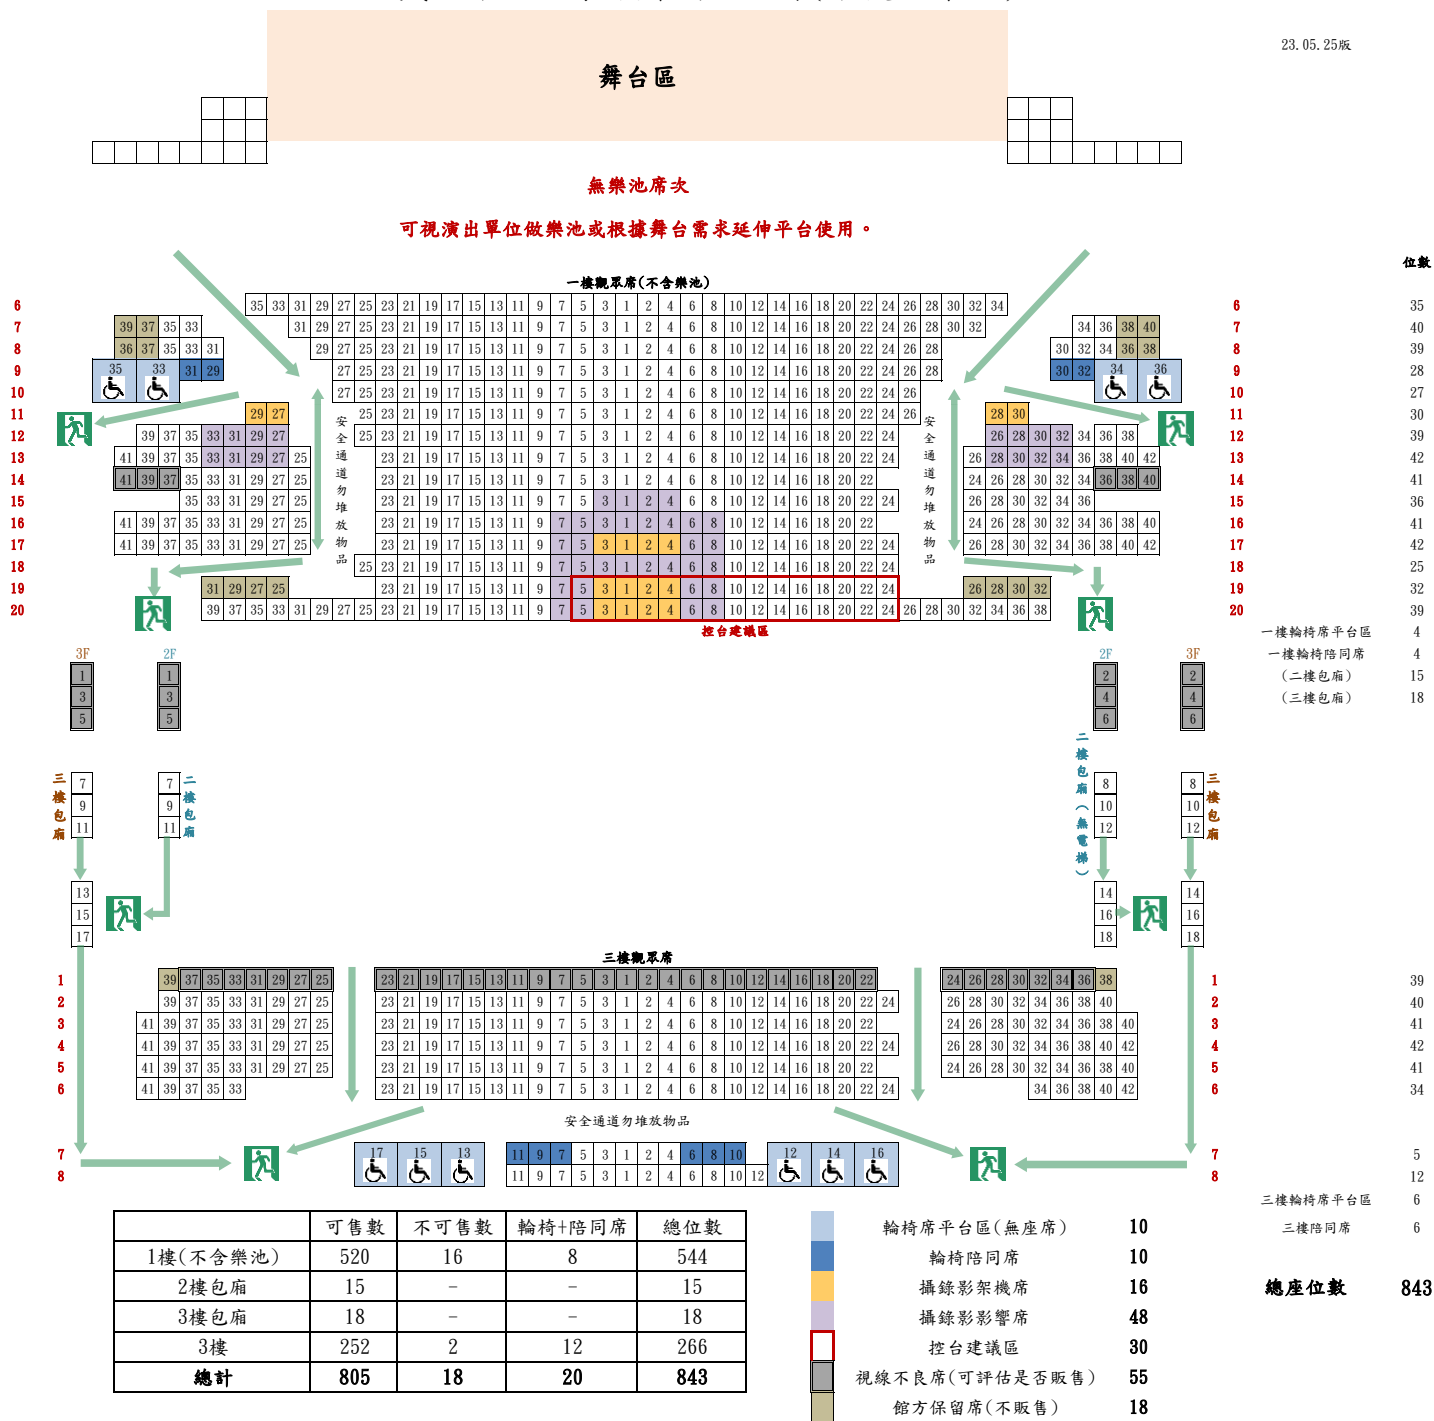

# 戲曲中心大表演廳 座位圖(不使用樂池)

23. 05. 25版

註1 視線不良席及最後兩排控台區僅提供參考，建議演出團隊至現場參酌。

註2 攝錄影架機席可視機體大小調整座位數，另架機位置易影響到觀眾視野，建議保留攝錄影影響席。

註3 觀眾席詳細規範，請參考該廳「技術資料」及「技術圖面」。